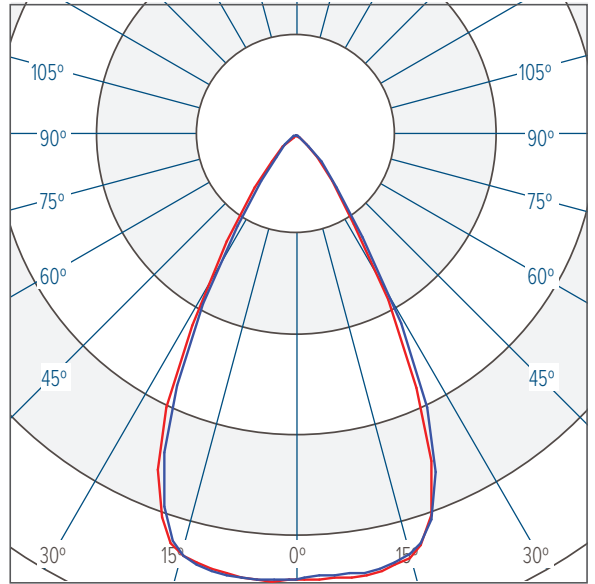

### WIDE 35°

CBCP 413 / 172 lumens

— Horizontal  
— Vertical

### EXTRA-WIDE 56°

CBCP 205 / 173 lumens

— Horizontal  
— Vertical