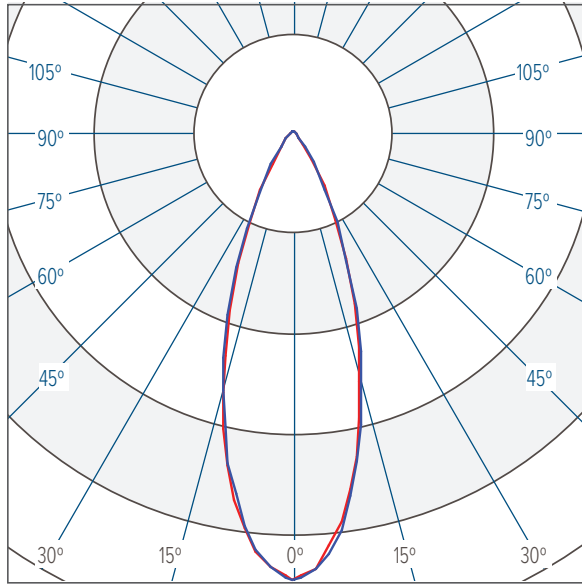

### NARROW 14°

CBCP 2817 / 211 lumens

— Horizontal  
— Vertical

### MEDIUM 23°

CBCP 776 / 168 lumens

— Horizontal  
— Vertical

### WIDE 35°

CBCP 413 / 172 lumens

— Horizontal  
— Vertical

### EXTRA-WIDE 56°

CBCP 205 / 173 lumens

— Horizontal  
— Vertical