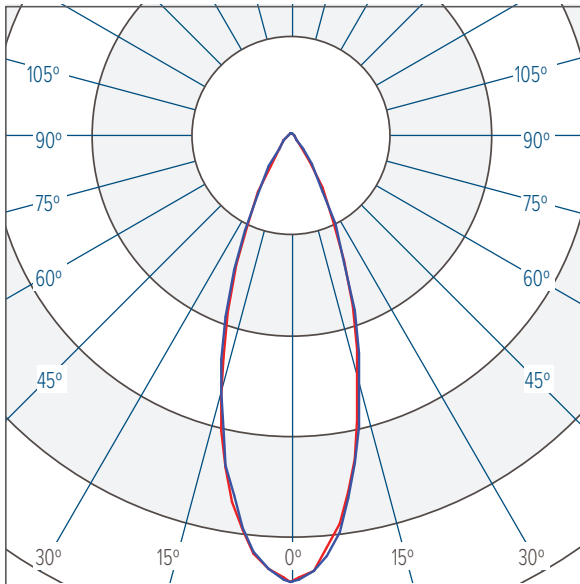

### NARROW 14°

CBCP 2817 / 211 lumens

Horizontal  
Vertical

### MEDIUM 23°

CBCP 776 / 168 lumens

Horizontal  
Vertical

### WIDE 35°

CBCP 413 / 172 lumens

Horizontal  
Vertical

### EXTRA-WIDE 56°

CBCP 205 / 173 lumens

Horizontal  
Vertical