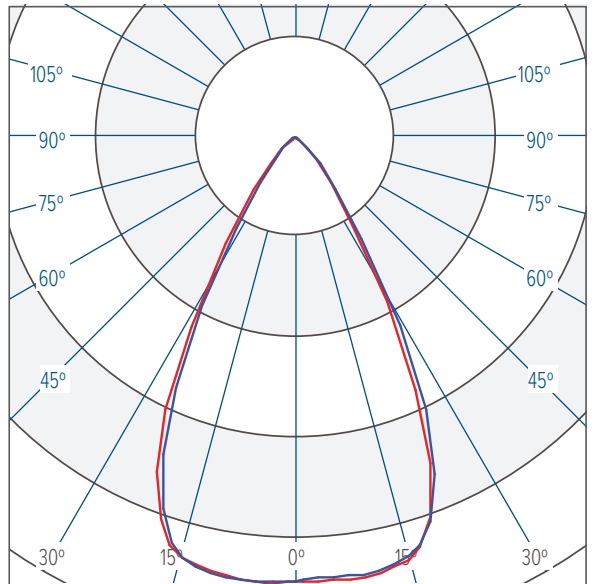

### MEDIUM 23°

CBCP 776 / 168 lumens

Horizontal  
Vertical

### WIDE 35°

CBCP 413 / 172 lumens

Horizontal  
Vertical

### EXTRA-WIDE 56°

CBCP 205 / 173 lumens

Horizontal  
Vertical